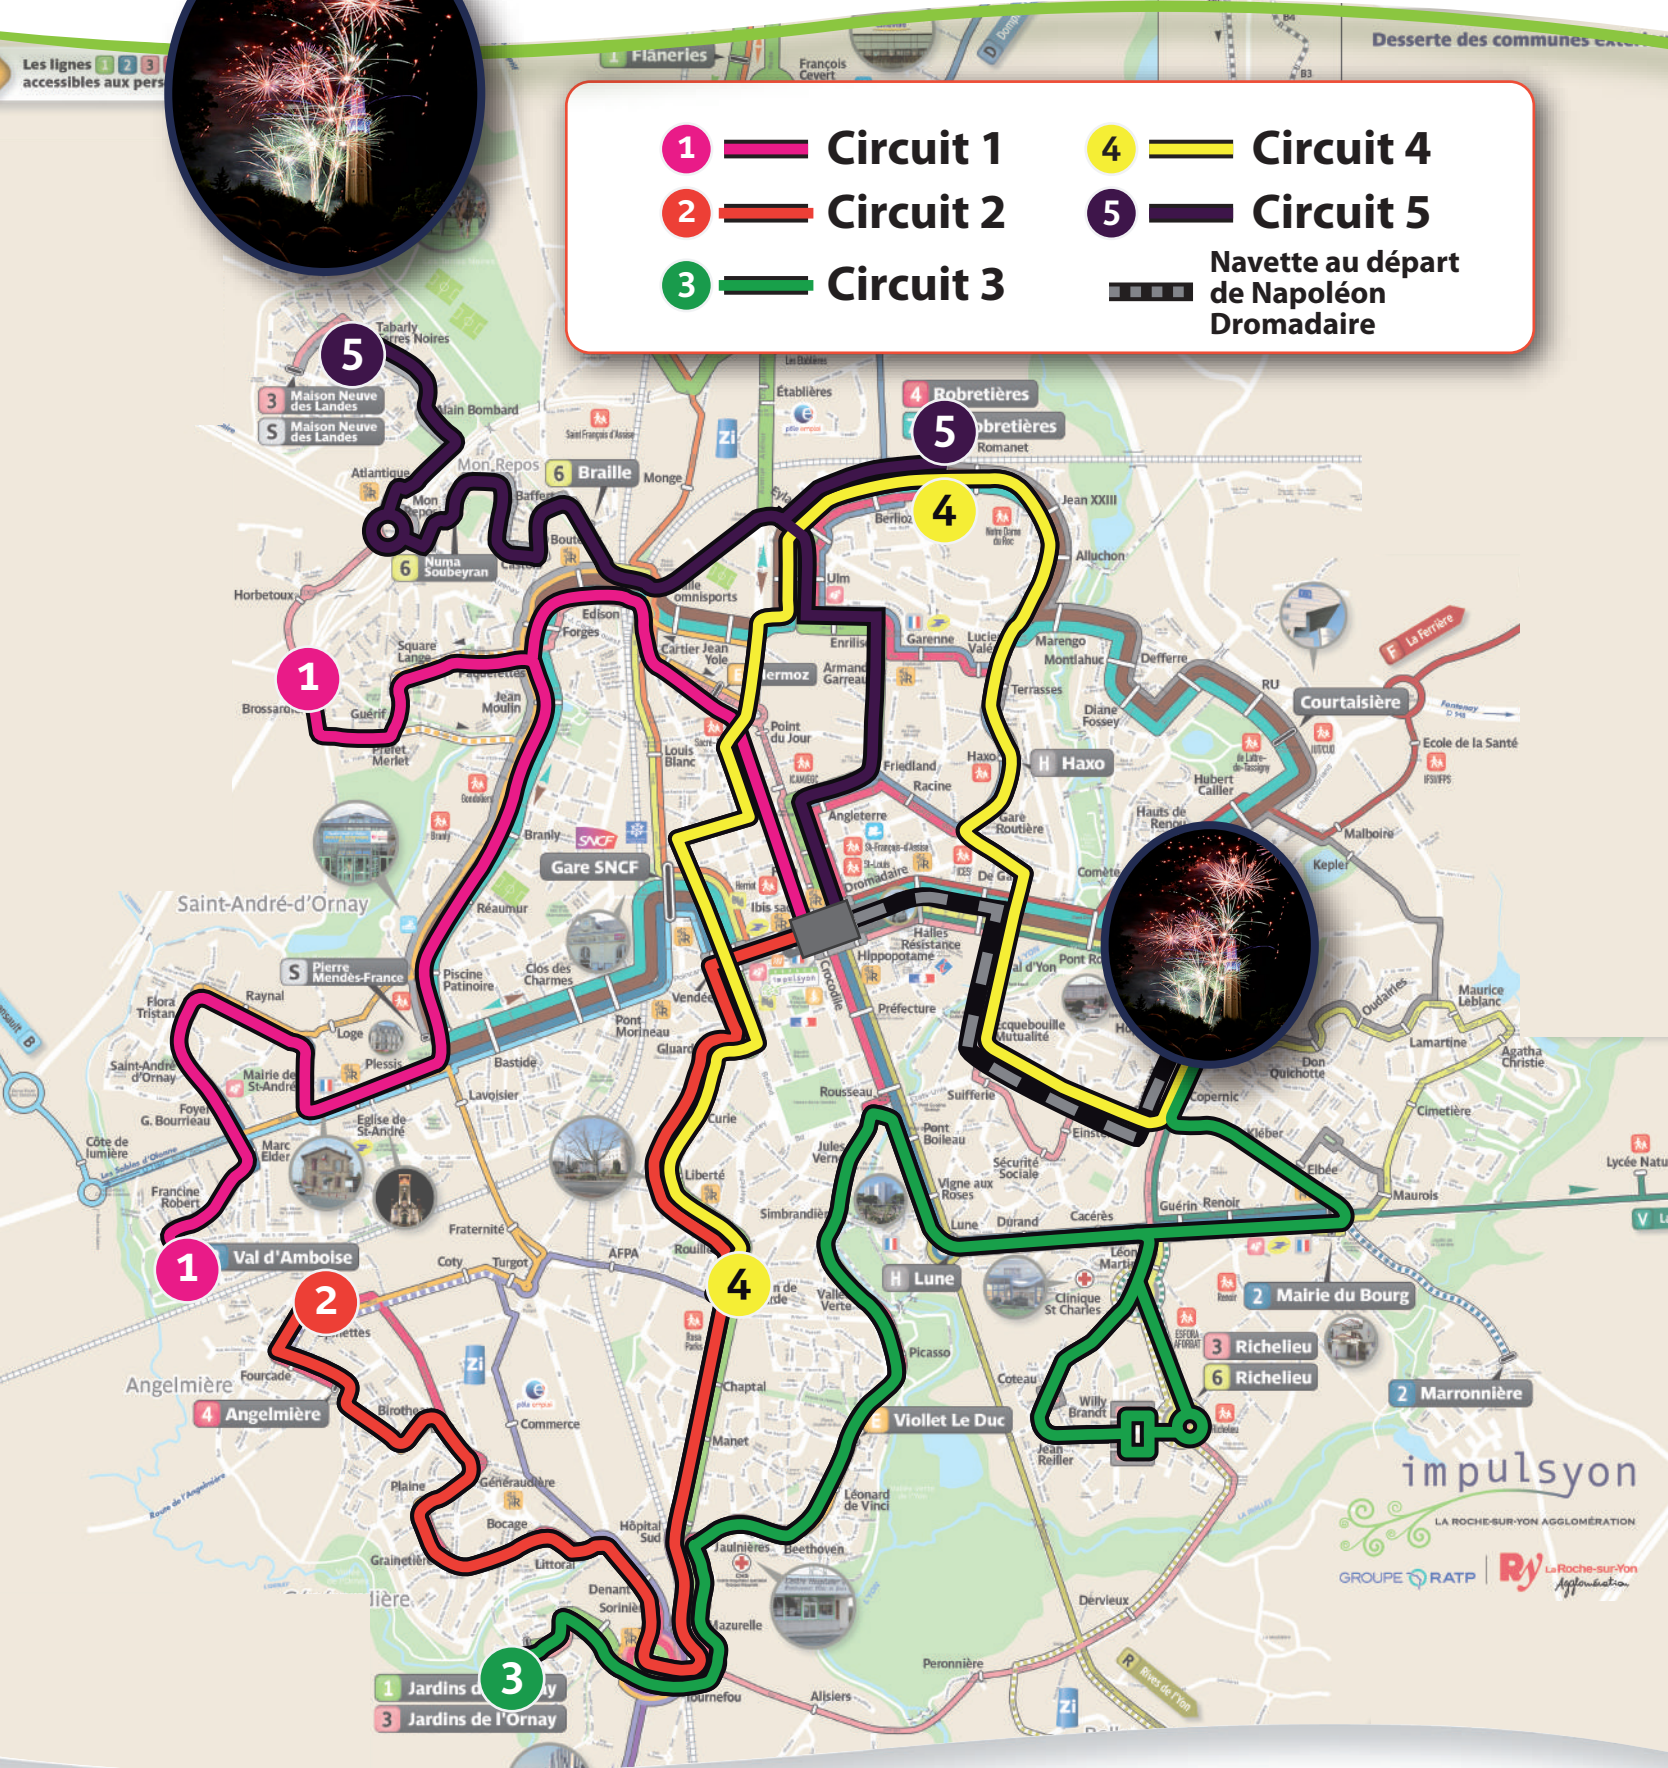

> Une navette assure la desserte entre Place Napoléon (arrêt Dromadaire) et les Oudairies entre 22h et 23h toutes les 10 minutes.

> En cas d'affluence, une autre navette passera sur chacun des circuits environ 15 mn après l'heure indiqué.

Du 1^{er} juillet au 17 août 2019 :

> du lundi au vendredi de 9h à 12h30 et de 13h30 à 18h

> le samedi de 9h à 12h30 et de 14h à 17h

Plan des navettes gratuites du dimanche 14 juillet 2019

1		Circuit 1	4		Circuit 4
2		Circuit 2	5		Circuit 5
3		Circuit 3	Navette au départ de Napoléon Dromadaire		